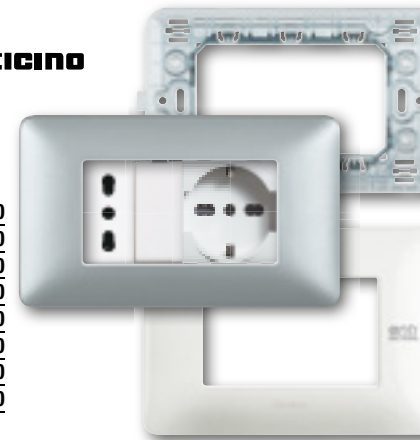

SERIE MATIX

~~1,00~~
0,90
EURO

SUPPORTO 3 MODULI	9028302	€0,90
FALSO POLO, CONF. 2 PZ	9028301	€1,40
PLACCA 3 POSTI, COLORE BIANCO	9028380	€1,70
INTERRUTTORE UNIPOLARE, 16A, 1 POSTO	9028291	€2,20
PLACCA 3 POSTI, COLORE SILVER	9028387	€2,50
DEVIATORE UNIPOLARE, 16A, 1 POSTO	9028292	€3,00
PRESA BIPASSO, 10/16A	9028299	€3,70
PRESA TEDESCA, BIPASSO	9028300	€6,30

bticino