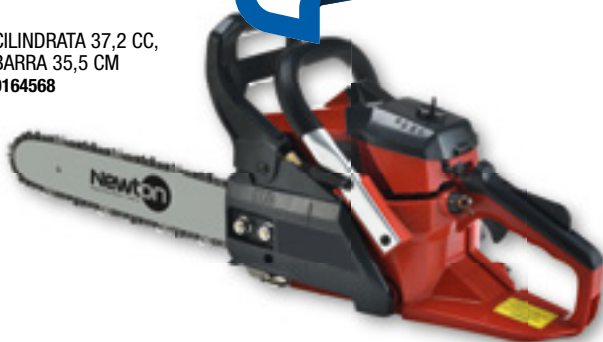

OCCHIALI RACING GRIGI
CON ELASTICO

9,90 9148583

SMERIGLIATRICE ANGOLARE

~~39,90~~
29,90
EURO

**SCONTO
25%**

POTENZA 710 W,
Ø 115 MM, IMPUGNATURA
LATERALE, INTERRUOTTORE
DI SICUREZZA
9083286

**BLACK+
DECKER**

RICORDATI ANCHE

KIT 5 DISCHI

4,90 218847

MOTOSEGA

~~139,00~~
99,00
EURO

**SCONTO
28%**

CILINDRATA 37,2 CC,
BARRA 35,5 CM
9164568

GENERATORE